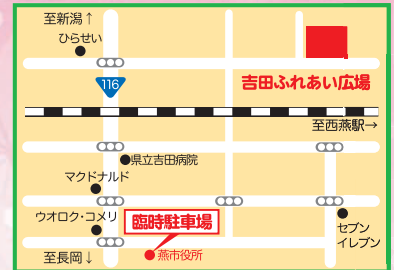

## 「飛燕太鼓」による オーフミンク大鼓演奏

管理棟前に「ひかるくん」が登場するよ！

ひかるくん登場予定時間  
11:00~13:00

管理棟前に「きららん」が登場するよ！

きららん登場予定時間  
11:00~13:00/15:30

イベントに関する問い合わせ…(一社) 燕市観光協会  
Tel: 0256-64-7630 <http://tsubame-kankou.jp/>

# さくらフェス

会場：吉田ふれあい広場 (燕市大保 466)

**4月9日(土)**  
10:00~16:00

雨天決行

※同会場にてサッカー大会が開催されるため、燕市役所庁舎に臨時駐車場を設置し、シャトルバスを運行しますので、ご利用ください。