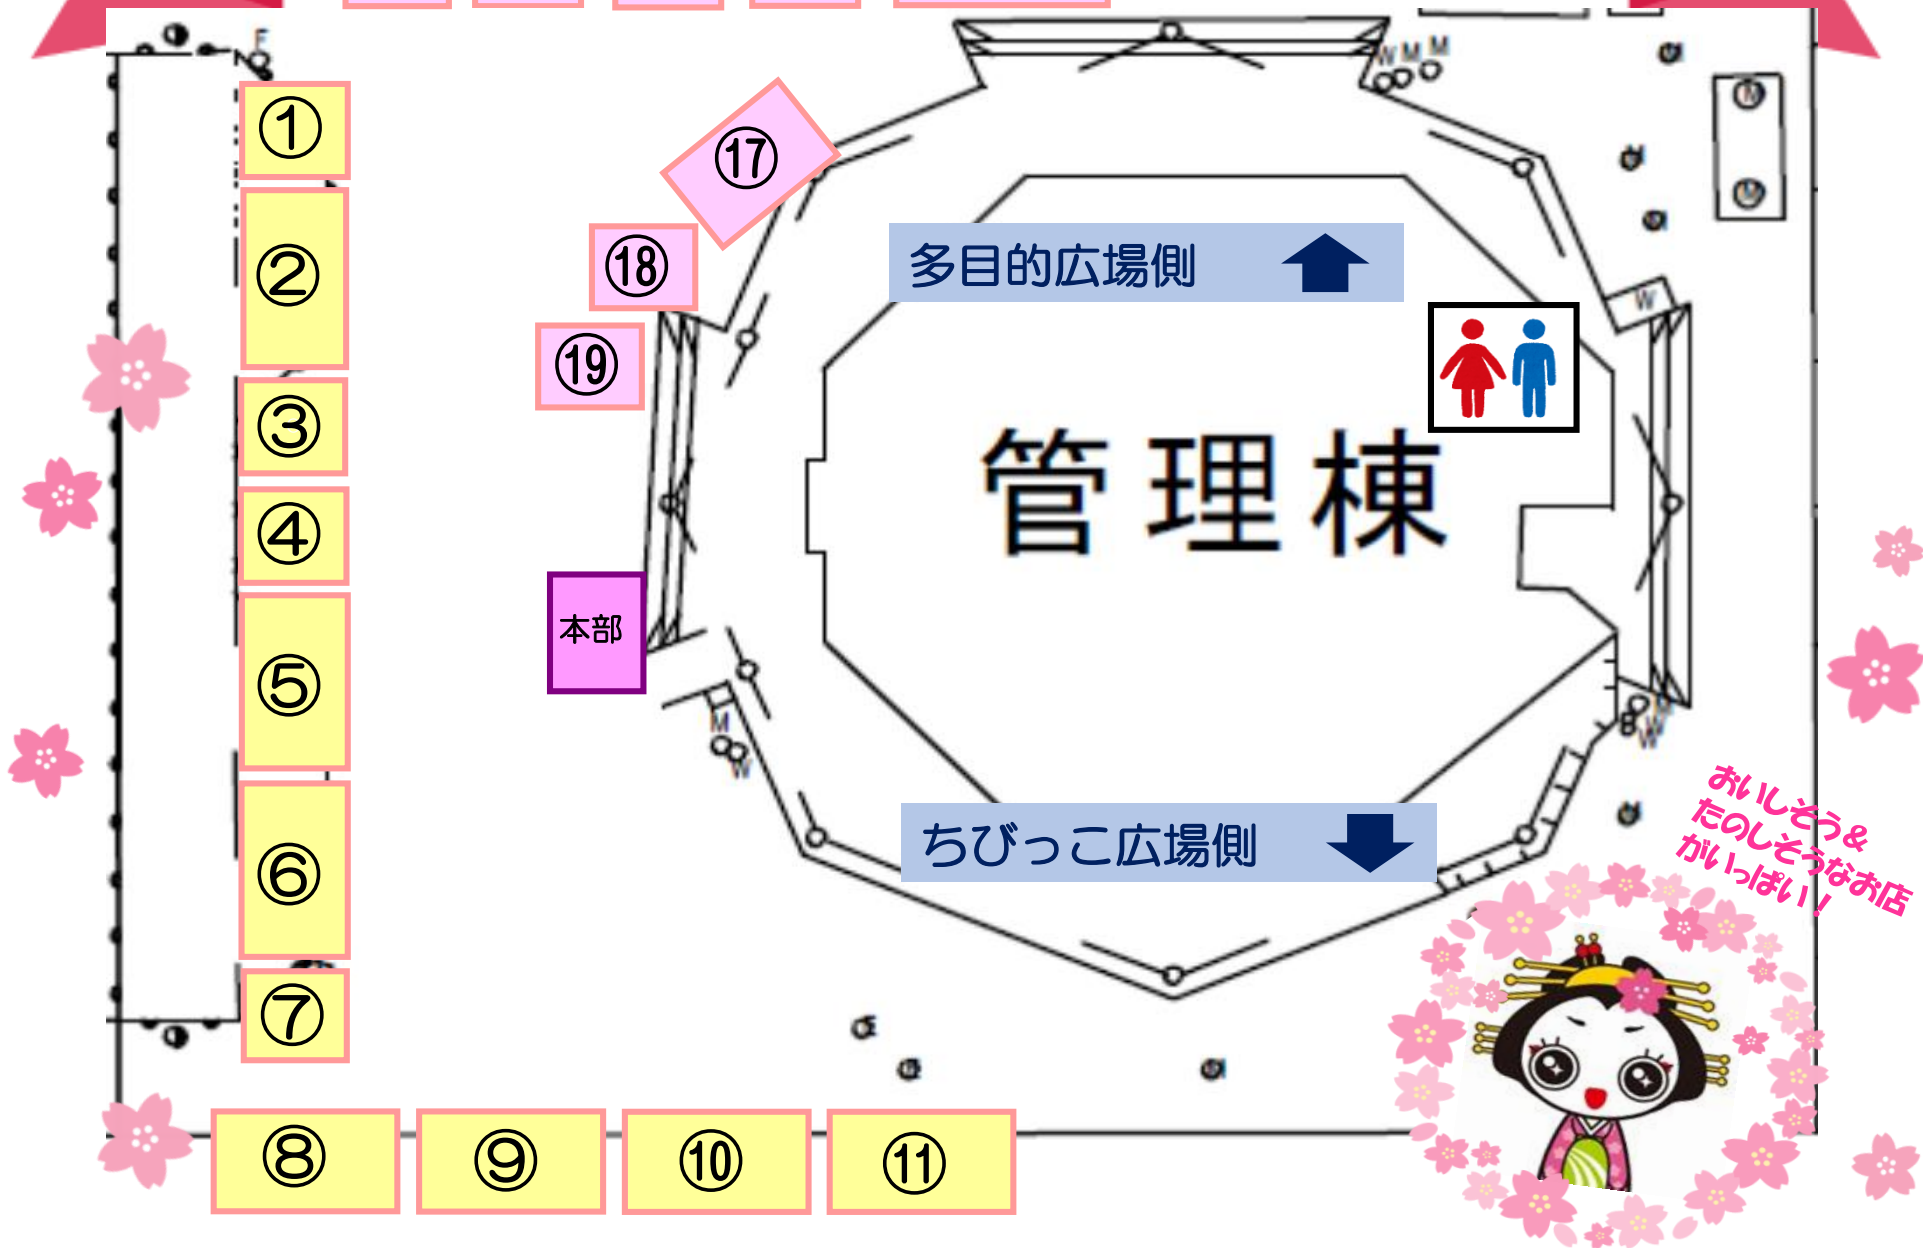

さくらフェス出店案内マップ

⑫ ⑬ ⑭ ⑮ ⑯

食べもの・飲みもの

そのほか

①あずまや本舗
・たこ焼き
・焼きそば
・フランク
・豚串
・たれかつサンド

④吉田商工会
・とりにくのレモンあえ

⑦hoihoi
・たれかつ井
・オリジナルドリンク

⑫コープクルコ
・クルコ商品が当たるガラポン抽選会